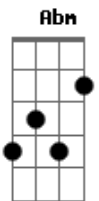

© uku|le-le-chords.com

[Ponte]

Abm

Das onças, dois filho, 3 discos platina

A7M

Diamante nao fode, sabe não pode comigo

Abm

Das onças, dois filho, 3 discos platina

A7M

Diamante nao fode, sabe não pode comigo

[Ponte - Amabbi]

Abm

Tropa da onça jogando o popo, com cabelão

A7M

Mexe mexe com ela nao, mexe com ela

Abm

Tropa da onça jogando o popo, com cabelão

A7M

Mexe mexe com ela nao, mexe com ela

[Segunda Parte - Amabbi]

Abm

A minha resposta tá no gloss

Na bolsinha da gucci

A7M

As de black sabe, vai te

Mostrar quem que sabe bem

Abm

Vulgo segue o baile as paty se morde

A7M

Dichava a marola

Pra quem duvida que eu não vou hoje

Abm

Ele sempre fala que nao faz sentido

An an an an

A7M

Mas sempre afronta eu to investindo salto dessa corda

Abm

Deixa pra quem tem tempo essa sua qualidade

A7M

Nos setecentos é oq ja ta tendo no baile, no baile

[Refrão]

Abm

É a tropa das onça das periculosas

A7M

De vestido e kenner rosa

Abm

Doida pra quebrar aha aha aha aha

A7M

Essa é a tropa da onça que veio de BH