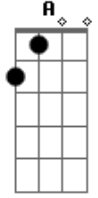

Mad Caddies - Apathetic

Tom: **A** >
 : >outro**A**
 # outro #**A** c=pinch harmonics b=bend-up one step r=release bend >outro**A**
 > >outro**A**
 # outro #**B** c=pinch harmonics :

Acordes

© ukulele-chords.com