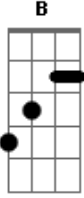

Mad Caddies - Apathetic

Tom: **A** >
 : >outro**A**
 # outro #**A** c=pinch harmonics b=bend-up one step r=release bend >outro**A**
 > >outro**A**
 # outro #**B** c=pinch harmonics :

Acordes

© ukulele-chords.com