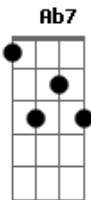

© ukulele-chords.com