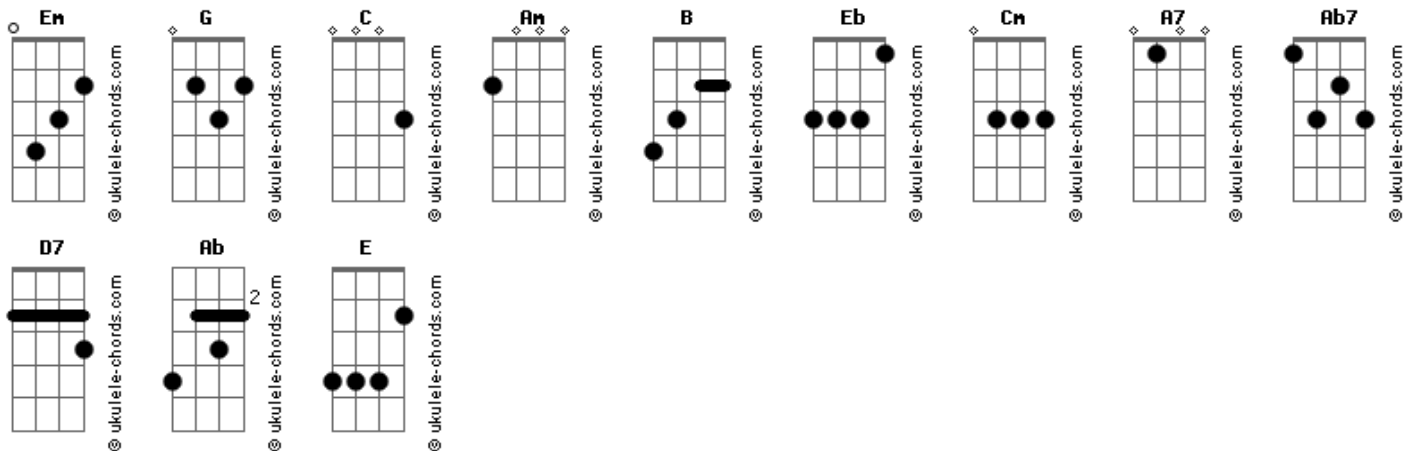

Maglore - Talvez

tom:

Intro: [Tab - Intro]

[Primeira Parte]

G C Am B
 Talvez eu te queira mais depois
 Em Em Em Em C Eb
 Que cê for embora, vai saber
 G C Am Cm
 Talvez eu te telefone assim
 Em Em Em Em C Eb
 Que você se desligar de mim

[Refrão]

G C Am Em
 Só me reconheço quando despedaço ao te ver partir
 A7 Ab7 G
 Só me reconheço quando eu sinto a sua falta aqui

[Segunda Parte]

G C Am B
 Talvez eu te ame mais depois
 Em Em Em Em C Eb
 Que cê der o fora pra valer
 G C Am Cm
 Talvez eu implore sem querer
 Em Em Em Em C Eb
 Quando começar a me esquecer

Acordes

[Refrão]

G C Am Em
 Só me reconheço quando despedaço ao te ver partir
 A7 Ab7 G
 Só me reconheço quando eu sinto a sua falta aqui

[Solo] G C Am Em
 A7 Ab7 G

[Ponte]

Am D7 G Ab
 Talvez eu te queira mais depois
 Am D7 G E Am Cm
 Talvez eu te telefone assim que você se desligar de mim

[Refrão]

G C Am Em
 Só me reconheço quando despedaço ao te ver partir
 A7 Ab7 G
 Só me reconheço quando eu sinto a sua falta aqui
 G C Am Em
 Só me reconheço quando despedaço ao te ver partir
 A7 Ab7 G
 Só me reconheço quando eu sinto a sua falta aqui