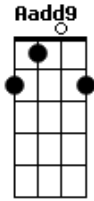

© ukulele-chords.com

B Dbm
0 meu amigo é a lua
B Dbm
0 meu amigo é a lua

[Refrão]

A B Dbm E
É A Luuu, Uuuu, Uuuu, Aaa
A B Dbm E
É A Luuu, Uuuu, Uuuu, Aaa
A B Dbm E
É A Luuu, Uuuu, Uuuu, Aaa

[Refrão]

B Dbm
0 meu amigo é a lua
A E
Sempre aqui ele está
B Dbm
0 meu amigo é a lua
A E
Vem me confortar
B Dbm
0 meu amigo é a lua
A E
Sempre e agora será
B Dbm
0 meu amigo é a lua
A E
E nada impedirá

[Refrão]

B Dbm
0 meu amigo é a lua
B Dbm
0 meu amigo é a lua
B Dbm
0 meu amigo é a lua

[Refrão]

A B Dbm E
É A Luuu, Uuuu, Uuuu, Aaa
A B Dbm E
É A Luuu, Uuuu, Uuuu, Aaa
A B Dbm E
É A Luuu, Uuuu, Uuuu, Aaa