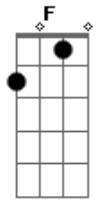

Mágno Araújo - Meu Amigo É a Lua

tom:

F (forma dos acordes no tom de E)

Capostrate na 1ª casa

Intro: Dbm E Aadd9 E
Dbm E Aadd9 E

[Primeira Parte]

Dbm E Aadd9 E
Hey, olá, há uma distância grandiosa
Dbm E Aadd9 E
Hey, como vai? Tenho tanta coisa a contar
Dbm E Aadd9 E
Hey, e aí? Me conta o que tu sente
Dbm E
Humm, ah sim
Aadd9 E
Eu te entendo perfeitamente

[Pré-Refrão]

A B Dbm E
Quando a noite cair, na janela vou fic____ar
A B Dbm E
Brilha lá no alto, sempre a me alegr____ar
A B Dbm E
Minha parceria, criança genuína, nunca me abandona

[Refrão]

B Dbm
0 meu amigo é a lua
A E
Sempre aqui ele está
B Dbm
0 meu amigo é a lua
A E
Vem me confortar
B Dbm
0 meu amigo é a lua
A E
Sempre e agora será
B Dbm
0 meu amigo é a lua
A E
E nada impedirá

[Refrão]

B Dbm
0 meu amigo é a lua

Acordes

© ukulele-chords.com