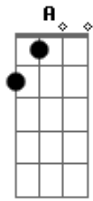

Mágno Araújo - Meu Amigo É a Lua

tom:

F (forma dos acordes no tom de E)

Capostrate na 1ª casa

Intro: Dbm E Aadd9 E
Dbm E Aadd9 E

[Primeira Parte]

Dbm E Aadd9 E
Hey, olá, há uma distância grandiosa
Dbm E Aadd9 E
Hey, como vai? Tenho tanta coisa a contar
Dbm E Aadd9 E
Hey, e aí? Me conta o que tu sente
Dbm E
Humm, ah sim
Aadd9 E
Eu te entendo perfeitamente

[Refrão]

B Dbm
0 meu amigo é a lua

Acordes

© ukulele-chords.com

© ukulele-chords.com

© ukulele-chords.com

© ukulele-chords.com

© ukulele-chords.com