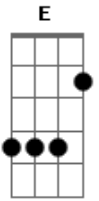

© ukulele-chords.com