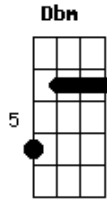

© ukulele-chords.com