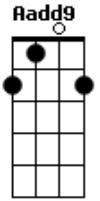

© ukulele-chords.com

B Dbm
0 meu amigo é a lua
B Dbm
0 meu amigo é a lua

[Refrão]

A B Dbm E
É A Luuu, Uuuu, Uuuu, Aaa
A B Dbm E
É A Luuu, Uuuu, Uuuu, Aaa
A B Dbm E
É A Luuu, Uuuu, Uuuu, Aaa

[Refrão]

B Dbm
0 meu amigo é a lua
A E
Sempre aqui ele está
B Dbm
0 meu amigo é a lua
A E
Vem me confortar
B Dbm
0 meu amigo é a lua
A E
Sempre e agora será
B Dbm
0 meu amigo é a lua
A E
E nada impedirá

[Refrão]

B Dbm
0 meu amigo é a lua
B Dbm
0 meu amigo é a lua
B Dbm
0 meu amigo é a lua

[Refrão]

A B Dbm E
É A Luuu, Uuuu, Uuuu, Aaa
A B Dbm E
É A Luuu, Uuuu, Uuuu, Aaa
A B Dbm E
É A Luuu, Uuuu, Uuuu, Aaa