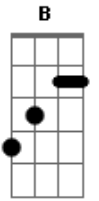

Mágno Araújo - Meu Amigo É a Lua

tom:

F (forma dos acordes no tom de E)

Capostrate na 1ª casa

Intro: Dbm E Aadd9 E
Dbm E Aadd9 E

[Primeira Parte]

Dbm E Aadd9 E
Hey, olá, há uma distância grandiosa
Dbm E Aadd9 E
Hey, como vai? Tenho tanta coisa a contar
Dbm E Aadd9 E
Hey, e aí? Me conta o que tu sente
Dbm E
Humm, ah sim
Aadd9 E
Eu te entendo perfeitamente

[Pré-Refrão]

A B Dbm E
Quando a noite cair, na janela vou fic____ar
A B Dbm E
Brilha lá no alto, sempre a me alegr____ar
A B Dbm E
Minha parceria, criança genuína, nunca me abandona

[Refrão]

B Dbm
0 meu amigo é a lua
A E
Sempre aqui ele está
B Dbm
0 meu amigo é a lua
A E
Vem me confortar
B Dbm
0 meu amigo é a lua
A E
Sempre e agora será
B Dbm
0 meu amigo é a lua
A E
E nada impedirá

[Refrão]

B Dbm
0 meu amigo é a lua

Acordes

© ukulele-chords.com

© ukulele-chords.com

© ukulele-chords.com

© ukulele-chords.com

© ukulele-chords.com