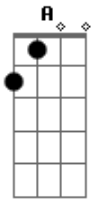

Mágno Araújo - Meu Amigo É a Lua

tom:

F (forma dos acordes no tom de E)

Capostrate na 1ª casa

Intro: Dbm E Aadd9 E
Dbm E Aadd9 E

[Primeira Parte]

Dbm E Aadd9 E
Hey, olá, há uma distância grandiosa
Dbm E Aadd9 E
Hey, como vai? Tenho tanta coisa a contar
Dbm E Aadd9 E
Hey, e aí? Me conta o que tu sente
Dbm E
Humm, ah sim
Aadd9 E
Eu te entendo perfeitamente

[Refrão]

B Dbm
0 meu amigo é a lua

Acordes

© ukulele-chords.com

© ukulele-chords.com

© ukulele-chords.com

© ukulele-chords.com

© ukulele-chords.com