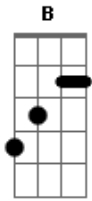

Mágno Araújo - Meu Amigo É a Lua

tom:

F (forma dos acordes no tom de E)

Capostrate na 1ª casa

Intro: Dbm E Aadd9 E
Dbm E Aadd9 E

[Primeira Parte]

Dbm E Aadd9 E
Hey, olá, há uma distância grandiosa
Dbm E Aadd9 E
Hey, como vai? Tenho tanta coisa a contar
Dbm E Aadd9 E
Hey, e aí? Me conta o que tu sente
Dbm E
Humm, ah sim
Aadd9 E
Eu te entendo perfeitamente

[Pré-Refrão]

A B Dbm E
Quando a noite cair, na janela vou fic____ar
A B Dbm E
Brilha lá no alto, sempre a me alegr____ar
A B Dbm E
Minha parceria, criança genuína, nunca me abandona

[Refrão]

B Dbm
0 meu amigo é a lua
A E
Sempre aqui ele está
B Dbm
0 meu amigo é a lua
A E
Vem me confortar
B Dbm
0 meu amigo é a lua
A E
Sempre e agora será
B Dbm
0 meu amigo é a lua
A E
E nada impedirá

[Refrão]

B Dbm
0 meu amigo é a lua

Acordes

© ukulele-chords.com

© ukulele-chords.com

© ukulele-chords.com

© ukulele-chords.com

© ukulele-chords.com