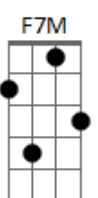

ukulele-chords.com