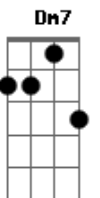

ukulele-chords.com