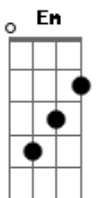

ukulele-chords.com