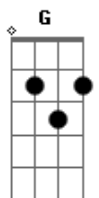

ukulele-chords.com