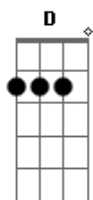

Maiara e Maraisa - Bengala e Crochê

Tom: D

Intro: G A Gbm D

G
A
Se já estamos misturando as meias
E dividindo o mesmo edredom
No meu guarda-roupa tem sua gaveta
G
No seu banheiro já tem maquiagem e batom
G
Adoro quando eu corro pra você assustada A
Você é meu herói matador de baratas Gbm
E depois de tudo a gente dá risada Bm A G

A G
Se você já tem a cópia da minha chave
D
O que eu tô pensando, acho que você sabe
G
Eu quero acordar do seu lado toda manhã
Em
Ouvir seu bom dia, um café croissant Bm
Gbm
Duas cópias da gente correndo no quintal
Bm A
Nos altos e baixos de todo casal
G
Eu quero nós dois bem juntinhos
Em Gbm
Até ficar bem velhinhos, bengala e crochê
Bm A
Até o final: eu e você

Acordes