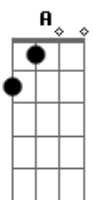

© ukulele-chords.com