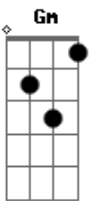

© ukulele-chords.com