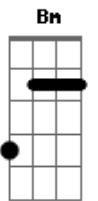

Maiara e Maraisa - Maldade

Tom: F

(com acordes na forma de D)

Capostrate na 3ª casa

Intro: D Bm G

^D
Eu só durmo abraçada com aquele seu casaco

^G
Que é pra enganar saudade à noite

^D
Parece que tá fácil, corpo tá acostumado

^{Bm}
De dia, dá uma saudade de você

^G
E, de noite, parece que tá de dia

Maldade

[Final] Bm D

Acordes

© ukulele-chords.com

© ukulele-chords.com

© ukulele-chords.com