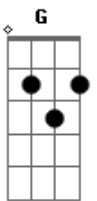

Maiara e Maraisa - Maldade

Tom: F

(com acordes na forma de D)

Capostrate na 3ª casa

Intro: D Bm G

^D
Eu só durmo abraçada com aquele seu casaco

^G
Que é pra enganar saudade à noite

^D
Parece que tá fácil, corpo tá acostumado

^{Bm}
De dia, dá uma saudade de você

^G
E, de noite, parece que tá de dia

Maldade

[Final] Bm D

Acordes

© ukulele-chords.com

© ukulele-chords.com

© ukulele-chords.com