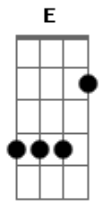

Maiara e Maraisa - Quem Sente Saudade Sou Eu

tom:

Intro: **Dbm** **A** **E** **Badd9**

E
 Você não tá na minha pele pra sentir **Badd9**
 Você não sabe de um terço pra julgar **Dbm**
 Na verdade, eu nem queria tá aqui **A**
 Só tô porque tem alguém lá **E**

Badd9
 Não sei se percebeu na minha cara **Dbm**
 Se reparou essa mesa cheia de lata **A**
 Hoje eu só queria não tá sentindo nada, nada **Badd9**
 Mas pro seu azar

Dbm
 Quem sente saudade sou eu **A**
 Então não manda apagar o meu cigarro, abaixar o som do carro
 Se eu beber, deixa que eu pago **E**
 Porque nesse bar, nesse lugar, nesse lugar **Badd9**
 Quem sente saudade sou eu **Dbm**

A
 Então não manda apagar o meu cigarro, abaixar o som do carro
 Se eu beber, deixa que eu pago **E**
 Porque nesse bar, nesse lugar, nesse lugar **Badd9**

Acordes

© ukulele-chords.com

© ukulele-chords.com