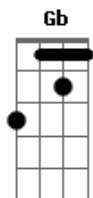

© ukulele-chords.com