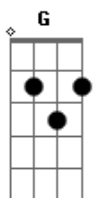

Maikel Delacalle - Lérica

tom:

Intro: Db Ab Bbm Gb Gbm

[Primeira Parte]

Db
Esa niña me loco (Uff)

Ab
Me tiene prendidito

Bbm
El coco, oh (Ay)
Me tumbo y no se

Gb
Apaga el foco, oh-oh
'Cucha?(Jajaja)

Db
Me tiene echándole

Ab
Hora a la ducha
Me tiene cantando hasta

Bbm
En la ducha, ah-ah
Por el barrio

Gb
Ya se escucha

[Pré-Refrão]

Que mi madre me
Gb Db

Pregunta qué coño pasa
Que ya no asomo el

Ab Bbm
Pelo por la casa

Gb
Que estoy má' delgaito'

Db
Que me pongo bonito

Ab
Que me la paso

Bbm
Soñando con pajarito'

[Refrão]

Db
Que yo estoy perdío'

Ab
Ando de lo loco perdío'
Del fuego encendió'

Bbm
Pensándote, imaginándome

Gb
Tú y yo en la'
Maldiva pasándola bien

Db
Perdío (Eh)
De la mano

Ab
Pero perdío'
Cuarenta grado' y

Bbm
Pico, muerto de sed
Sin internet

Gb
Pero e' que

[Ponte]

Contigo yo me

Db
Quiero perde-e-e-er
Contigo yo me

Ab
Quiero perde-e-e-er
Contigo yo me quiero

Bbm Gb
Perder ay-ay-ay, ah

Acordes

© ukulele-chords.com