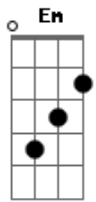

© ukulele-chords.com