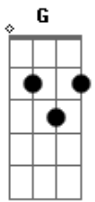

Maithe Louise - Quem Diria

tom:

Am

Am

E ele que só queria

Uma noite de prazer

Em

Um amor sem compromisso

Dm

Sem essa de amanhã te ligo ou a gente se vê

C

Disse que não se apegava, que não se envolvia

G

Que não completa álbum, repetindo figurinha

Am

Só que o feitiço virou contra o feiticeiro

Gostou da pegada tá repetindo figurinha tá, tá, tá

Acordes

© ukulele-chords.com

© ukulele-chords.com

© ukulele-chords.com

© ukulele-chords.com

© ukulele-chords.com