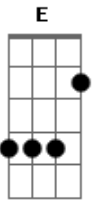

© ukulele-chords.com