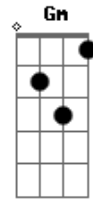

© ukulele-chords.com