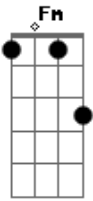

Mala e Cuia - Mais Um São João

Tom: F

m

Intro: Fm Bbm Fm C7
 Fm F7 Bbm Fm C7
 Fm Ab Db Bbm

Fm C7 Fm
 Mais uma vez chegou São João
 C7 Fm F7
 Mais uma vez chegou São João
 Bbm Gm Fm

No mês de junho tem que ter animação
 C7 Fm
 Vou buscar uma morena pronta pro meu coração

Bbm
 Oi, menina, menina, o que é que tem?
 Fm
 Você bem sabe como é bom gostar de alguém

Bbm Eb7 Ab
 O coração bate forte aqui dentro
 Db Gm C7 Fm
 Começa num forró termina em casamento

Acordes

© ukulele-chords.com