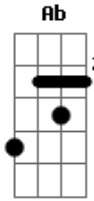

© ukulele-chords.com