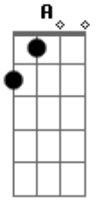

Malachai - Snowflake

Tom: **A**

RIF **F** PRINCIPAL

(com acordes na forma de)

SOLO

Acordes

© ukulele-chords.com