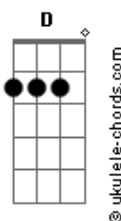

# Maldita Nerea - La canción que no termina

tom:

Bb (forma dos acordes no tom de G )

Capostrate na 3ª casa

Quando **G** tú **D** decidas **Em**  
**C**  
 Quando tú **G** estés yo **C** estaré **G**  
**D** Aunque tú **Em** no me **C** lo **G** pidas **C**  
**D** Cuando **Em** nadie **C** siga **G**  
**C** Sabes que yo **G** seguiré **C**  
**D** Junto a ti **Em** mientras **C** caminas

No somos sólo distintos  
 Somos lluvia y somos sed  
 Que a una misma vez respiran  
 Gotas en un laberinto  
 Tan grandes que no las ves  
 No temas, tranquila, que yo seré

Seré **G** el camino **D** al que volver **Em**  
**Em** Seré el abrazo **C** en que te abrigas **G** cuando nada **D** salga bien **D**  
**Em** Una canción **C** que no termina **G** y sueño **D** cada anoecer **D**  
**Em** Y la sorpresa **C** más sencilla **C**  
**G** Tú tan sólo **D** ilumíname **D**  
**Em** Con tu **C** presencia, Cada día

## Acordes

Quando te encierres tan dentro  
 Cuando a nadie quieras ver  
 No temas, tranquila, porque yo te escucharé

Seré el secreto que confías  
 A quien más puedas querer  
 Esa canción que no termina  
 El sol de cada atardecer  
 Y la sonrisa más sentida  
 Tú tan sólo ilumíname  
 Con tu presencia, Cada día