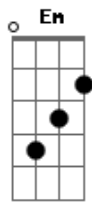

© ukulele-chords.com