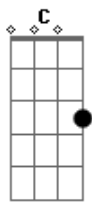

© ukulele-chords.com