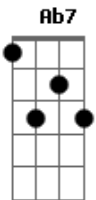

© ukulele-chords.com