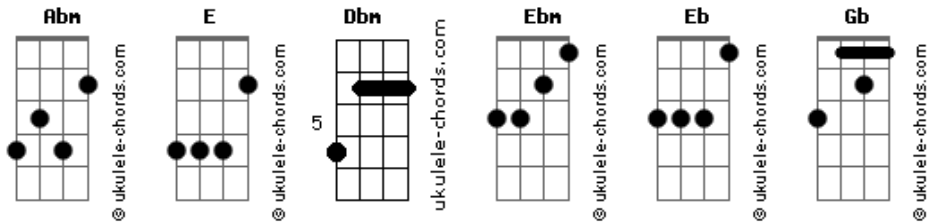

Malú - Y Ahora Vete

tom:

Intro: Abm E Dbm Ebm Eb

Abm E Si me vuelves a echar, será de menos
 Dbm Ebm Que me cansé de volver a volver y me clavé el aguijón y el veneno
 Abm E Si me vuelves a echar, será de menos
 Dbm Ebm Que ya no creo a tu boca otra vez
 Ebm Eb De tantas veces que he muerto de celos. Nooo

[Refrão]

Abm Y ahora vete
 E Gb Cambia de rumbo, coge trenes, crece
 Ebm Eb Revolucionáte y desaparece
 Ebm Eb Y toma aire y grita al mundo y siente y baila con quien quieras
 Abm Y ahora vete
 E Gb Y no te vuelvas a mirarme, vete
 Ebm Eb Coge tus cosas y después te pierdes
 Abm E Dbm Ebm Eb Y nunca vuelvas a decir que sientes si no sientes
 Abm E Dbm Ebm Eb Y ahora vete

Abm E Si me vuelves a echar, será de menos
 Dbm Ebm Que ya no vale que quieras volver, que me he cansado de seguir tu juego
 Abm E Si me vuelves a echar, será de menos
 Dbm Ebm

Eb

Acordes

Que algunas cosas se acaban sin más y ya no duele ni te echo de menos. Nooo

[Refrão]

Abm Y ahora vete
 E Gb Cambia de rumbo, coge trenes, crece
 Ebm Eb Revolucionáte y desaparece
 Ebm Eb Y toma aire y grita al mundo y siente y baila con quien quieras
 Abm Y ahora vete
 E Gb Y no te vuelvas a mirarme, vete
 Ebm Eb Coge tus cosas y después te pierdes
 E Dbm Ebm Eb Y nunca vuelvas a decir que sientes si no sientes
 Abm Y ahora vete
 E Gb Y no te vuelvas a mirarme, vete
 Ebm Eb Coge tus cosas y después te pierdes
 Ebm Eb Y nunca vuelvas a decir que sientes si no sientes
 Abm E Dbm Ebm Y ahora vete
 Abm Y ahora vete