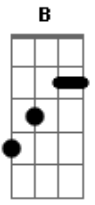

© ukulele-chords.com