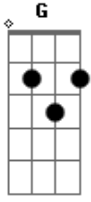

^{Bm}
Sola, sola, con su espíritu
^D
Sola, sola, con el sol y el mar
^{G A}
Sola, oh

^{Bm} ^{A A}
Sola, sola, con su espíritu
^D ^A
Sola, sola, con su amor el mar
^{G A} ^D
Sola, en el muelle de San Blas

^D ^A
Sola, sola, en el olvido

[Final] ^{D G}
^{D G A}

Acordes

© ukulele-chords.com