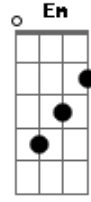

© ukulele-chords.com

© ukulele-chords.com