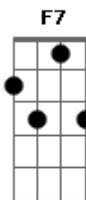

Mandalla's Band - Esperança

tom:

Intro: Am7 D7 F7 E7
 Am7 D7 F7 E7
 Am7 D7 F7 E7
 Am7 D7 F7 E7 E

Am7 D7 F7 E7
 Um gafanhoto veio me dizer bye-bye
 Am7 D7 F7 E7
 Subindo pelo quadro verde do horizonte sai
 Am7 D7 F7
 Chega no canto pra mostrar que gafanhoto
 E7 E
 Lá no fundo é um louva-deus

Am7 D7
 Se de quem louva nem o Louvre
 F7 E7
 Ainda está cheio
 Am7 D7 F7 E7
 De ácidos e automóveis que se vê
 Am7 D7 F7

Então se esconde pois o encanto do errante

E7 E
 É sumir pra nunca mais ver

Am7 D7
 Ao escuro de quem vê
 F7 E7 Am7 D7
 Ao absurdo de se crer
 F7 E7 Am7 D7
 Ao abuso do poder
 F7 E7 E
 Já me cansei de perceber

Am7 D7
 Ao escuro de quem vê
 F7 E7 Am7 D7
 Ao absurdo de se crer
 F7 E7 Am7 D7
 Ao abuso do poder
 F7 E7 E
 Não me cansei de perceber

Acordes

© ukulele-chords.com

© ukulele-chords.com

© ukulele-chords.com