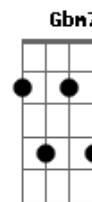

© ukulele-chords.com