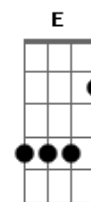

© ukulele-chords.com