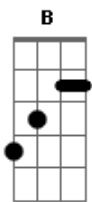

Maneva - Meu Pai É Rastafar-I

Tom: G

Depois de três meses ^{Em} que minha mãe acabara de falecer
^C Recebi uma carta de quem eu pensei que nunca mais iria
^B aparecer
^{Em} Quando li tinha palavras amargas
^C Podia sentir o papel ainda molhado de lágrimas ou coisa assim
^{C B} A carta dizia assim:
^{Em} "Cansei de São Paulo
 Resolvi mudar de estado,
^{C B} Pra poder espáirecer
^{Em} Deixei meu cabelo crescer,
^C A minha barba por fazer
 Não sabia se ia engordar
^B Ou se ia emagrecer
^{Em} Até que pensei,
 Como um cara da minha idade
^C Tive você com dezesseis,
^B Precisava de mais liberdade
^{Em} Subi num caminhão e sem direção
^C Como um covarde
^B Eu cheguei no Maranhão
^{Em} Aqui estava mais confiante e feliz
^C Com vários amigos,
^B Fazendo um reggae raiz
^{Em} Mandei essa carta
 Pra você não se espantar
^C Aqui está meu endereço,
^B Venha me visitar"

^A ^{Em} Fui visitá-lo
 E ele estava bem mudado
^C De cabelo rastafari,
^B Enrolando um baseado
^{Em} Foi aí que eu percebi
 Que ele estava mais lesado
^C Com idéias rebeldes,
^B Com o olho avermelhado
^{Em} Perguntei por que tinha isso na mão
^C Se quando eu usava
^B Me diziam que não era bom
^{Em} E respondeu, humildemente
^C "Faça sua cabeça

E se sente com a gente"
Meu pai é Rastafar-I

Meu pai é Rastafar-I
Meu pai é Rastafar-I

Acordes

© ukulele-chords.com

© ukulele-chords.com

© ukulele-chords.com

© ukulele-chords.com

© ukulele-chords.com