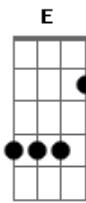

© ukulele-chords.com