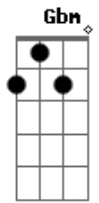

Maneva - Soma

tom:

Gbm

Intro: Gbm D Gbm D
A D A D

A D Gbm
Eu sei que você quer me ver, E hoje quero flutuar
D A
Por isso conto as horas só pra ver você chegar
D Gbm
Muitos outros vão dizer, Não cabe a gente escutar
D Gbm
A nossa soma fecha a conta

Dbm D
Ah, se fosse todo dia na madrugada putaria
E7 F Gbm
E o teu sorriso doce pra adoçar minha manhã
Dbm D
Ai meu Deus levitaria vagaria pelos dias
E7 F Gbm
Trocaria o certo pelo incerto de nós dois

Dbm D Gbm
Laia laia la, saiba que eu tô lá

Acordes

© ukulele-chords.com