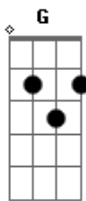

© ukulele-chords.com