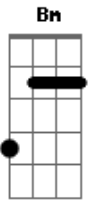

© ukulele-chords.com