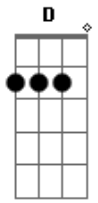

Maninho - Contra o Tempo

tom:

Intro: Gbm G Gbm Em A

Corre contra o vento e vai

Pra bem longe, segue o rumo incerto e sai

Busca o que nunca se viu

Sente o que é escondido e não se vê

Volta ao tempo que te traz pra bem perto de um barco a vela e sai

G D
Mar adentro descobrir
C A G
Sentimento que se esconde em um lugar
D G D
Perto ou longe, tanto faz
Am Am
Norte que se chama amor
Gbm Bm G
É o porto de chegada, da partida, encontro
D Am Am
E já mesmo depois de crescido se faz menino pra se encontrar
Gbm G
Corre contra o tempo e vai

Acordes

© ukulele-chords.com