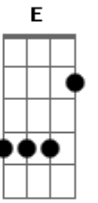

© ukulele-chords.com