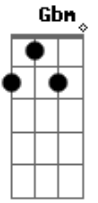

© ukulele-chords.com