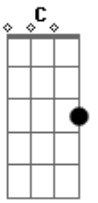

© ukulele-chords.com