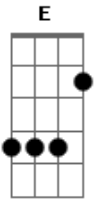

Maninho - Presente de Deus

Tom: A

A A7 A7
Há quem diga que é só passageiro
Mas é certo que momentos ficam na
memória de quem vive assim
A A7 A7
Eu sei, e digo, que pessoas sempre
deixam seu pedaço de amor aqui
É Deus que aparece num abraço
É Deus que se derrama nesse espaço
que eu sempre terei

A A7 A7
Há quem diga que é só passageiro
Mas é certo que momentos ficam na
memória de quem vive assim
A A7 A7

Eu sei, e digo, que pessoas sempre
deixam seu pedaço de amor aqui
É Deus que aparece num abraço
É Deus que se derrama nesse espaço

Refrão:

A A7
que eu terei para sempre
Esse presente de Deus,
num abraço, num sorriso que vem
E eu terei para sempre
esse presente de Deus,
num abraço, num sorriso que vem, de você.

Acordes

© ukulele-chords.com

© ukulele-chords.com

© ukulele-chords.com

© ukulele-chords.com

© ukulele-chords.com

© ukulele-chords.com