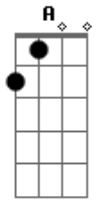

Maninho - Presente de Deus

Tom: A

A A7 A7
Há quem diga que é só passageiro
Mas é certo que momentos ficam na
memória de quem vive assim
A A7 A7
Eu sei, e digo, que pessoas sempre
deixam seu pedaço de amor aqui
É Deus que aparece num abraço
É Deus que se derrama nesse espaço
que eu sempre terei

A A7 A7
Há quem diga que é só passageiro
Mas é certo que momentos ficam na
memória de quem vive assim
A A7 A7

Eu sei, e digo, que pessoas sempre
deixam seu pedaço de amor aqui
É Deus que aparece num abraço
É Deus que se derrama nesse espaço

Refrão:

A A7
que eu terei para sempre
Esse presente de Deus,
num abraço, num sorriso que vem
E eu terei para sempre
esse presente de Deus,
num abraço, num sorriso que vem, de você.

Acordes

© ukulele-chords.com