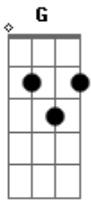

Manitu - A Cada Olhar

Tom: G

(G - Bm7 - Am - D)

Brisa, sombra
O corpo está fresco
Naquela tarde calma...
Suave tarde
Descoberta de novos sonhos
O novo e o belo
Voto a felicidade
A cada olhar a cada toque
Tudo se torna mais simples
A cada olhar a cada toque
Tudo se transforma

(G - Bm7 - Am - D)

O pensamento vaga
Distante daqui
Num lugar onde prevalece
Céu limpo,praia,sol, sorriso

Vontade do amor
Amor que não é só seu
Eu esqueço de tudo
Quero só você e eu

(G - Bm7 - Am - D)

A cada olhar a cada toque
Tudo se torna mais simples
A cada olhar a cada toque
Tudo se transforma

Acordes

© ukulele-chords.com