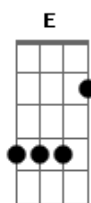

Mano Walter - Tem Que Ter Você (part. Jorge)

Tom: B
Intro: B

(E Dbm Gb)

[Pré-Refrão]

[Primeira Parte]

B Ebm Abm
Menina, você faz parte de toda minha loucura
Dbm E
Se eu tô aonde eu tô a culpa é toda sua
Abm Dbm Gb
Acreditou no nosso amor bem mais que eu

E Dbm E
Eu penso em você sempre antes de pensar em mim
Dbm
A resposta se eu te amo
Abm
É sim

Gb
Perto de você eu sou pequenininho
E
Chega mais pra perto que eu vou dizer
Em B Gb
Do lado desse homem tem que ter você
[Refrão]

E Em
Como é que larga um presente que foi
Deus que deu

(B Gb E Abm)
(E Dbm)

B
Deus que deu

Acordes

© ukulele-chords.com

© ukulele-chords.com

© ukulele-chords.com

© ukulele-chords.com