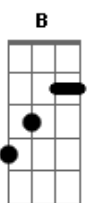

[Refrão]

B
Vem cá
Ebm Abm
Da um cheiro nesse nego que ele é todo seu
B E
Não passa nem na mente um dia eu te deixar
Dbm Gb
Como é que eu vou usar com outra pessoa um amor que é seu
B
Vem cá
Ebm Abm
Da um cheiro nesse nego que ele é todo seu
B E
Não passa nem na mente um dia eu te deixar
Dbm Gb
Como é que eu vou usar com outra pessoa um amor que é seu
E Em
Como é que larga um presente que foi
Deus que deu
(B Ebm Abm B)

E Dbm E
Eu penso em você sempre antes de pensar em mim
Dbm
A resposta se eu te amo
Abm
É sim

Gb
Perto de você eu sou pequenininho
E
Chega mais pra perto que eu vou dizer
Em B Gb
Do lado desse homem tem que ter você
[Refrão]

B
Vem cá
Ebm Abm
Da um cheiro nesse nego que ele é todo seu
B E
Não passa nem na mente um dia eu te deixar
Dbm Gb
Como é que eu vou usar com outra pessoa um amor que é seu

B
Vem cá
Ebm Abm
Da um cheiro nesse nego que ele é todo seu
B E
Não passa nem na mente um dia eu te deixar
Dbm Gb
Como é que eu vou usar com outra pessoa um amor que é seu

B
Vem cá
Ebm Abm
Da um cheiro nesse nego que ele é todo seu
B E
Não passa nem na mente um dia eu te deixar
Dbm Gb
Como é que eu vou usar com outra pessoa um amor que é seu

B
Vem cá
Ebm Abm
Da um cheiro nesse nego que ele é todo seu
B E
Não passa nem na mente um dia eu te deixar
Dbm Gb
Como é que eu vou usar com outra pessoa um amor que é seu

E Em
Como é que larga um presente que foi
Deus que deu

(B Gb E Abm)
(E Dbm)

B
Deus que deu

Acordes

© ukulele-chords.com