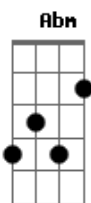

Mano Walter - Tem Que Ter Você (part. Jorge)

Tom: B
Intro: B

(E Dbm Gb)

[Pré-Refrão]

[Primeira Parte]

B Ebm Abm
Menina, você faz parte de toda minha loucura
Dbm E
Se eu tô aonde eu tô a culpa é toda sua
Abm Dbm Gb
Acreditou no nosso amor bem mais que eu

E Dbm E
Eu penso em você sempre antes de pensar em mim
Dbm
A resposta se eu te amo
Abm
É sim

Gb
Perto de você eu sou pequenininho
E
Chega mais pra perto que eu vou dizer
Em B Gb
Do lado desse homem tem que ter você
[Refrão]

B
Vem cá
Ebm Abm
Da um cheiro nesse nego que ele é todo seu
B E
Não passa nem na mente um dia eu te deixar
Dbm Gb
Como é que eu vou usar com outra pessoa um amor que é seu

B
Vem cá
Ebm Abm
Da um cheiro nesse nego que ele é todo seu
B E
Não passa nem na mente um dia eu te deixar
Dbm Gb
Como é que eu vou usar com outra pessoa um amor que é seu

E Em
Como é que larga um presente que foi
Deus que deu

(B Gb E Abm)
(E Dbm)

B
Deus que deu

Acordes

© ukulele-chords.com

© ukulele-chords.com

© ukulele-chords.com

© ukulele-chords.com