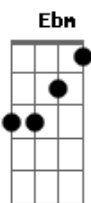

Mano Walter - Tem Que Ter Você (part. Jorge)

Tom: B
Intro: B

(E Dbm Gb)

[Pré-Refrão]

[Primeira Parte]

B Ebm Abm
Menina, você faz parte de toda minha loucura
Dbm E
Se eu tô aonde eu tô a culpa é toda sua
Abm Dbm Gb
Acreditou no nosso amor bem mais que eu

E Dbm E
Eu penso em você sempre antes de pensar em mim
Dbm
A resposta se eu te amo
Abm
É sim

Gb
Perto de você eu sou pequenininho
E
Chega mais pra perto que eu vou dizer
Em B Gb
Do lado desse homem tem que ter você
[Refrão]

E Em
Como é que larga um presente que foi
Deus que deu

(B Gb E Abm)
(E Dbm)

B
Deus que deu

Acordes

© ukulele-chords.com

© ukulele-chords.com

© ukulele-chords.com

© ukulele-chords.com