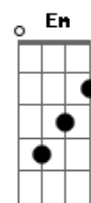

© ukulele-chords.com