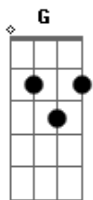

Manu Chao - Funambe

Tom: G
Intro: Em Am (3x)
C7 B7 Em (2x)

(Am B7 Em)
"Se yo algun dia me muero

y tu (...)

q sepas, lo que yo te quier

aunque yo no te vuelvo a ver" (2x)

parar de beber não paro

parar de fumar tambien

amigo para, no paro,

so si me llevan para Funambé

parar de beber no paro

parar de cheirar é ruimm

amigo para, não paro

só se me levam para Funambé

o dia que voy morir

eu quero minha sepultura

trecientos litros de cachaça sin mistura

parar de beber, no paro

parar de fumar, é ruim

amigo para, não paro

só se me levam para Funambé

parar de beber não paro

parar de fumar tambien

amigo para, no paro,

so si me llevan para Funambé

parar de beber no paro

parar de cheirar é ruimm

amigo para, não paro

só se me levam para Funambé

o dia que voy morir

eu quero minha sepultura

trecientos litros de cachaça sin mistura

parar de beber, no paro

parar de fumar, é ruim

amigo para, não paro

só se me levam para Funambé

só se me levam para Funambé.

Acordes

© ukulele-chords.com