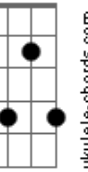

Manu Estrach - Almagro

tom:

Dbm (forma dos acordes no tom de Bm)

Capostrate na 2ª casa

Intro: Bm Dbm7 D7M Gbm7

Bm Dbm7

Beso flores en la esquina

D Dbm7

De los ya sin cuerpo

Bm Dbm7

Almagro, Almagro

D7M Dbm7 Gbm7 D7M Gbm7 D7M

La tristeza de color en cada armario

Gbm7 D7M

Tristes rostros, huele a jazmín

Acordes

Gbm7 D7M Gbm7
¿Para qué muerto es el regalo hoy?

D7M Gbm7 D7M
Tengo una herida en la mano

Gbm7 Gb7 G2
Se llenó de alguaciles

G G2 G G2
La casa, la noche

G D A Bm
Mi voz

Bm Gbm7
Como el mar cuando hay tormenta

(Bm Dbm7 D7M Gbm7)

© ukulele-chords.com

© ukulele-chords.com

© ukulele-chords.com

© ukulele-chords.com

Gbm7

© ukulele-chords.com

© ukulele-chords.com

© ukulele-chords.com

© ukulele-chords.com

© ukulele-chords.com