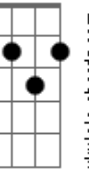

Manu Estrach - Almagro

tom:

Dbm (forma dos acordes no tom de Bm)

Capostrate na 2ª casa

Intro: Bm Dbm7 D7M Gbm7

Bm Dbm7

Beso flores en la esquina

D Dbm7

De los ya sin cuerpo

Bm Dbm7

Almagro, Almagro

D7M Dbm7 Gbm7 D7M Gbm7 D7M

La tristeza de color en cada armario

Gbm7 D7M

Tristes rostros, huele a jazmín

Acordes

Gbm7 D7M Gbm7
¿Para qué muerto es el regalo hoy?

D7M Gbm7 D7M
Tengo una herida en la mano

Gbm7 Gb7 G2
Se llenó de alguaciles

G G2 G G2
La casa, la noche

G D A Bm
Mi voz

Bm Gbm7
Como el mar cuando hay tormenta

(Bm Dbm7 D7M Gbm7)

© ukulele-chords.com

© ukulele-chords.com

© ukulele-chords.com

© ukulele-chords.com

© ukulele-chords.com

© ukulele-chords.com

© ukulele-chords.com

G

© ukulele-chords.com

© ukulele-chords.com