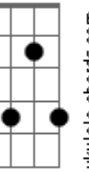

Manu Estrach - Almagro

tom:

Dbm (forma dos acordes no tom de Bm)

Capostrate na 2ª casa

Intro: Bm Dbm7 D7M Gbm7

Bm Dbm7

Beso flores en la esquina

D Dbm7

De los ya sin cuerpo

Bm Dbm7

Almagro, Almagro

D7M Dbm7 Gbm7 D7M Gbm7 D7M

La tristeza de color en cada armario

Gbm7 D7M

Tristes rostros, huele a jazmín

Acordes

Gbm7 D7M Gbm7
¿Para qué muerto es el regalo hoy?

D7M Gbm7 D7M
Tengo una herida en la mano

Gbm7 Gb7 G2
Se llenó de alguaciles

G G2 G G2
La casa, la noche

G D A Bm
Mi voz

Bm Gbm7
Como el mar cuando hay tormenta

(Bm Dbm7 D7M Gbm7)

© ukulele-chords.com

© ukulele-chords.com

© ukulele-chords.com

© ukulele-chords.com

© ukulele-chords.com

© ukulele-chords.com

Gbm7

© ukulele-chords.com

© ukulele-chords.com

© ukulele-chords.com