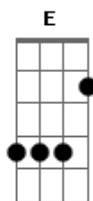

Manu Estrada - La Invitación

tom:

Intro: **A**
Gbm7 Bm7 E A7M E A
Gbm7 Bm7 E A Bm7 Db7 Gbm

Gbm7 Bm7 E A7M
 Si no queris mojarte con el rocío
Bm7 Db7 Gbm7
 Chinita i' te comparto del poncho mío
Gbm7 Bm7 E A7M
 Frio es Jujuy de noche pa' las heladas
Bm7 Db7 Gbm7
 Guardo leñita seca de la quebrada

E A
 Y en mi chuspa
E A
 Pañuelitos
Bm7 Dbm Bm7
 Pa' ir al monte a bailar
Db7 Gbm7
 Bailecitos
Gbm7 Bm7 E A
 Larairla

Bm7 Dbm Bm7
 Pa' ir al monte a bailar
Db7 Gbm7

Acordes

© ukulele-chords.com

© ukulele-chords.com

© ukulele-chords.com

© ukulele-chords.com

© ukulele-chords.com

© ukulele-chords.com

© ukulele-chords.com

© ukulele-chords.com

Bailecitos

Gbm7 Bm7 E A7M
 Y si queris un tiempo para pensarlo
Bm7 Db7 Gbm7
 Chinita vos sos libre de andar volando
Gbm7 Bm7 E A7M
 Yo voy a estar cantando mis bailecitos
Bm7 Db7 Gbm7
 Siempre juntito al cerro, mi amor solito