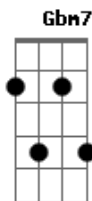

Manu Estrada - La Invitación

tom:

Intro: **A**
Gbm7 Bm7 E A7M E A
Gbm7 Bm7 E A Bm7 Db7 Gbm

Gbm7 Bm7 E A7M
 Si no queris mojarte con el rocío
Bm7 Db7 Gbm7
 Chinita i' te comparto del poncho mío
Gbm7 Bm7 E A7M
 Frio es Jujuy de noche pa' las heladas
Bm7 Db7 Gbm7
 Guardo leñita seca de la quebrada

E A
 Y en mi chuspa
E A
 Pañuelitos
Bm7 Dbm Bm7
 Pa' ir al monte a bailar
Db7 Gbm7
 Bailecitos
Gbm7 Bm7 E A
 Larairla

Bm7 Dbm Bm7
 Pa' ir al monte a bailar
Db7 Gbm7

Acordes

© ukulele-chords.com

© ukulele-chords.com

© ukulele-chords.com

© ukulele-chords.com

© ukulele-chords.com

© ukulele-chords.com

© ukulele-chords.com

© ukulele-chords.com

Bailecitos

Gbm7 Bm7 E A7M
 Y si queris un tiempo para pensarlo
Bm7 Db7 Gbm7
 Chinita vos sos libre de andar volando
Gbm7 Bm7 E A7M
 Yo voy a estar cantando mis bailecitos
Bm7 Db7 Gbm7
 Siempre juntito al cerro, mi amor solito