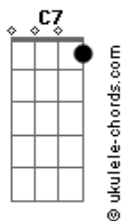

Manu Lira - Perfeito Amor

tom:

Intro: C7 D Bm C

G
Do que terei falta
Do que posso temer?
Se ao todo tempo
Ao meu lado estás

G
E em meio as vozes
Eu escuto você
Dizendo sou eu
O teu sustento

G. D
Ah perfeito amor
Que me tira o medo
E me faz permanecer
G. D
Ah perfeito amor

Acordes

Em
Que me tira o medo
D
E me leva a confiar em ti

[Ponte 1]

G
Perfeito amor
G
Que me encontrou
D
Perfeito amor

Que me enxergou
Em. D
E foi olhando para Ele
C
Que se foi todos os meus temores

[Ponte 2]

Am
E contigo eu irei
G C
Pois eu sei que seguro estou
Am
E contigo eu irei
G C D
Eu confio em quem me chamou