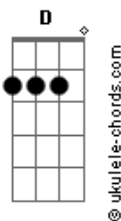

# Manu Lira - Perfeito Amor

tom:

Intro: C7 D Bm C

G  
Do que terei falta  
Do que posso temer?  
Se ao todo tempo  
Ao meu lado estás

G  
E em meio as vozes  
Eu escuto você  
Dizendo sou eu  
O teu sustento

## Acordes

Em  
Que me tira o medo  
D  
E me leva a confiar em ti

[Ponte 1]

G  
Perfeito amor  
G  
Que me encontrou  
D  
Perfeito amor

Que me enxergou  
Em. D  
E foi olhando para Ele  
C  
Que se foi todos os meus temores