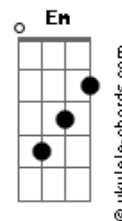

# Manu Lira - Perfeito Amor

tom:

Intro: C7 D Bm C

G  
Do que terei falta  
Do que posso temer?  
Se ao todo tempo  
Ao meu lado estás

G  
E em meio as vozes  
Eu escuto você  
Dizendo sou eu  
O teu sustento

## Acordes

Em  
Que me tira o medo  
D  
E me leva a confiar em ti

[Ponte 1]

G  
Perfeito amor  
G  
Que me encontrou  
D  
Perfeito amor

Que me enxergou  
Em. D  
E foi olhando para Ele  
C  
Que se foi todos os meus temores