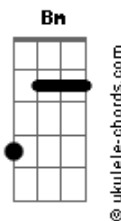

# Manu Lira - Perfeito Amor

tom:

Intro: C7 D Bm C

G  
Do que terei falta  
Do que posso temer?  
Se ao todo tempo  
Ao meu lado estás

G  
E em meio as vozes  
Eu escuto você  
Dizendo sou eu  
O teu sustento

## Acordes

Em  
Que me tira o medo  
D  
E me leva a confiar em ti

[Ponte 1]

G  
Perfeito amor  
G  
Que me encontrou  
D  
Perfeito amor

Que me enxergou  
Em. D  
E foi olhando para Ele  
C  
Que se foi todos os meus temores