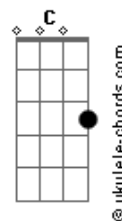

# Manu Lira - Perfeito Amor

tom:

Intro: C7 D Bm C

G  
Do que terei falta  
Do que posso temer?  
Se ao todo tempo  
Ao meu lado estás

G  
E em meio as vozes  
Eu escuto você  
Dizendo sou eu  
O teu sustento

## Acordes

Em  
Que me tira o medo  
D  
E me leva a confiar em ti

[Ponte 1]

G  
Perfeito amor  
G  
Que me encontrou  
D  
Perfeito amor

Que me enxergou  
Em. D  
E foi olhando para Ele  
C  
Que se foi todos os meus temores