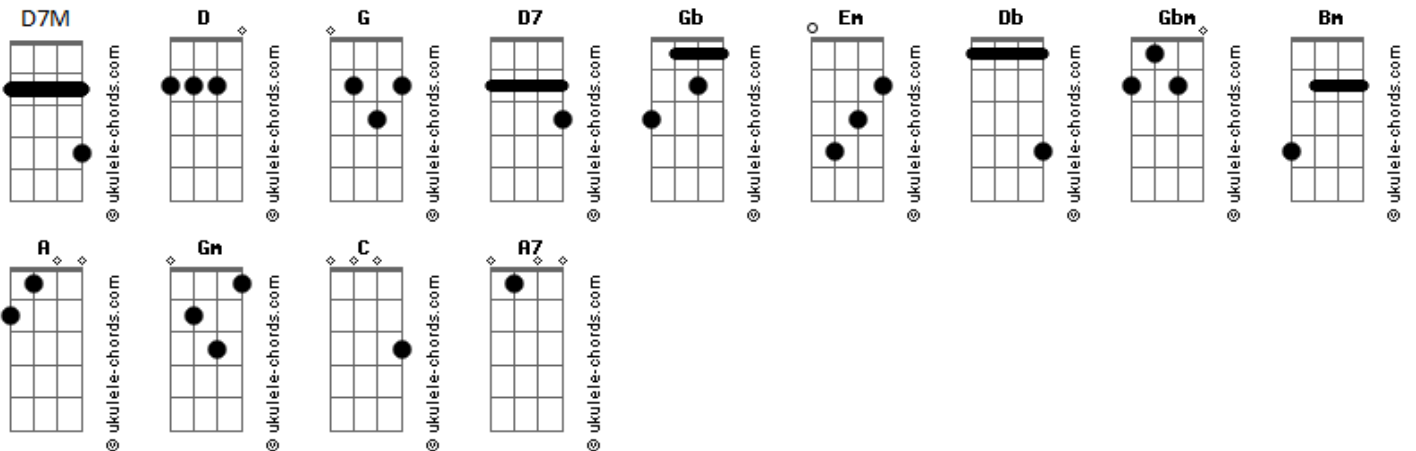

# Mara Lima - Madeiro Lavrado

tom:

Intro: G D D7M D7 G Gb Em  
 Db Gbm Bm Em A D Gm D

Cortaram um madeiro, fizeram uma cruz  
 Para o meu salvador  
 Madeiro lavrado, com pregos cravados  
 Pesada ficou  
 Ele carregou a cruz  
 No caminho caiu  
 Mas Deus deu-lhe graça morrendo na cruz  
 Por mim e por ti

[Refrão]

Foi feita assim, a cruz do salvador  
 Madeiro lavrado, com pregos cravados  
 Pesada ficou  
 ( Db Gbm Bm Em A D Gm D )

Perante pilatos Jesus foi levado  
 Como um malfeitor  
 Chegando a ele, olhando ao mestre  
 Assim perguntou  
 ?És o rei dos judeus?? disse Jesus  
 ?na verdade eu sou!  
 O meu reino é eterno, não é desse mundo  
 Daqui eu não sou?

## Acordes

[Refrão]

Foi feita assim, a cruz do salvador  
 Madeiro lavrado, com pregos cravados  
 Pesada ficou  
 ( Db Gbm Bm Em A D Gm D )

Chegando ao calvário, pregaram na cruz  
 O meu salvador  
 A coroa de espinhos com a frente  
 Sangrando ao pai suplicou  
 Transpassado de dor ficou  
 O meu salvador  
 Às três horas da tarde  
 Inclinou a cabeça e ali expirou

[Refrão]

Foi feita assim, a cruz do salvador  
 Madeiro lavrado, com pregos cravados  
 Pesada ficou

[Refrão]

Foi feita assim, a cruz do salvador  
 Madeiro lavrado, com pregos cravados  
 Pesada ficou  
 Madeiro lavrado, com pregos cravados  
 Pesa-da ficou