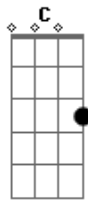

© ukulele-chords.com