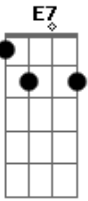

© ukulele-chords.com