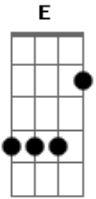

© ukulele-chords.com