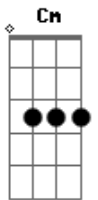

© ukulele-chords.com