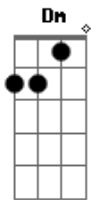

© ukulele-chords.com