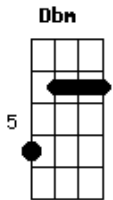

© ukulele-chords.com

© ukulele-chords.com