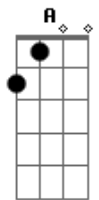

Marcelo Camelo - Doce Solidão

Tom: **A**
Intro: **A** **Dbm** (**Dbm** **Cm** **Bm**) **E** (riff1)
A **Dbm** (**Dbm** **Cm** **Bm**) **E** (riff2)

Dbm **Cm** **Bm** **E**
Solidão , fuge que eu te encontro que eu já tenho asa
Dm **Dbm** **Bm** **A** (riff 3)
Isso lá é bom ?
Dm **Dbm** **Bm** **E**
Doce solidão

Riff 1:

A **Dbm** (**Dbm** **Cm** **Bm**) **E** (riff 1)
A **Dbm** (**Dbm** **Cm** **Bm**) **E** (riff 2)

Riff 2:

Riff 3:

A **Dbm** (**Dbm** **Cm** **Bm**) **E** **A**
Posso estar só mas sou de todo mundo
Dbm (**Dbm** **Cm** **Bm**) **E** **A**
Por eu ser só um ah nem , ah não , ah nem dá (repete tudo)

Acordes