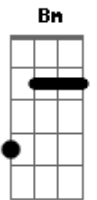

© ukulele-chords.com