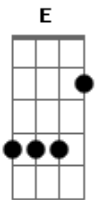

© ukulele-chords.com