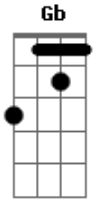

© ukulele-chords.com