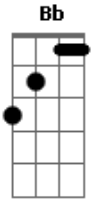

© ukulele-chords.com