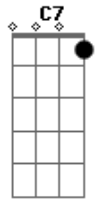

© ukulele-chords.com