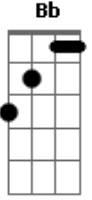

Marcelo Dantas Bass - Dê o Seu Melhor

Tom: **G**

Intro 2x: **Bb C D**

Bb **C**
Dê o seu melhor
Bb **C**

Dê o seu melhor
Bb **C**
Dê o seu melhor
 D
Para Deus

Ministração: **Bb** - **C** - **D**

Acordes

© ukulele-chords.com