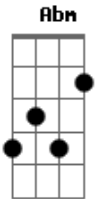

Refrão:

E Dbm Abm
 Meu bem você dá esta volta tudo bem
 E A
 Pois sei que você volta para mim
 Gbm D B7
 Pra você eu sempre direi sim
 E Dbm Abm
 Ninguém precisa estar casado com ninguém
 E A
 Mas ao seu lado eu me sinto bem
 Gbm D B7

Sempre que te vejo eu fico afim

Gbm B7
 Eu também não sei o que será de nós
 Gbm B7
 Sem você a vida ainda tenho a minha voz

Refrão:

E Dbm Abm
 Meu bem você dá esta volta tudo bem
 E A
 Pois sei que você volta para mim
 Gbm D B7
 Pra você eu sempre direi sim
 E Dbm Abm
 Ninguém precisa estar casado com ninguém
 E A
 Mas ao seu lado eu me sinto bem
 Gbm D
 Sempre que te vejo eu fico afim

B7 E
 Torço pra você também sentir assim

(E Dbm Abm E A Gbm D B7)

Acordes

© ukulele-chords.com

© ukulele-chords.com

© ukulele-chords.com

© ukulele-chords.com

© ukulele-chords.com