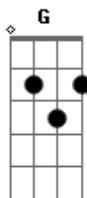

Marcelo Manga - Novo Rumo

tom:

Intro: G Am G Am

G Am
Vem fazer um mundo diferente
Por toda a parte, em cada olhar
Em Bm Am
Realizar seu sonho mais bonito espalhando pelo ar
C D7
Alegria e Paz

G Am
Vem sentir a vida convidando
G Am
A cada instante, a ser feliz
Em Bm
Notar então que é sempre possível
Am C D7
Romper com a escuridão / Do medo e da dor

Acordes

© ukulele-chords.com