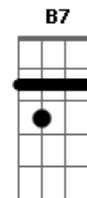

© ukulele-chords.com