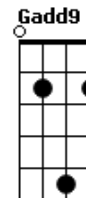

© ukulele-chords.com

C Bm Am Gadd9
Bem aventurado pelo simples fato de estar transformando
C Bm
Seu caminho pra melhor
Am C
E a sua voz então irá cantar que
[Refrão]
Gadd9 B7
Que está sempre a mudar mesmo que sem perceber
Am C
Redescobrinho seu interior
Gadd9 B7
Está sempre a mudar mesmo que sem perceber
Am
Quem acredita no amor
C Gadd9 C
Dando um novo rumo para o seu viver
(Repete do início) (Refrão) (2x)