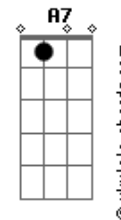

Marcelo Oliveira - Comparsão de Janeiro

tom:

F - F - C - C - Dm7 - G7 - C - C7
F - F - C - C - Dm7 - G7 - C

C
Olha a verdura, cancheiro
Dm
Que os velo vêm se estendendo
G
Qual nuvens pelos setembros
C **G7**
Que o vento manso tropeia

C
Venho mingando o rebanho
Dm
A tec-tec de tesoura
G
E tu garreando a vassoura
C **C7**
Num comparsão de janeiro

[Refrão]
F
Uma botella rolhada
C
Sacudo num trago largo
Dm **G**
Ritual campeiro do pago
C **Gm** **C7**
Pra evitar a tremedeira

F
E largo de foia inteira

Acordes

C
Bolcando a lâ pra um costado
A7
Cancheiro, me alcança outra
Dm
Que estou desmaneando esta
G
Pois até o silêncio se inquieta
C **C7**
Ao não escutar minha tesoura
F - **F** - **C** - **C** - **Dm7** - **G7** - **C** - **C7**
F - **F** - **C** - **C** - **Dm7** - **G7** - **C**

C
Escuto o golpe da ficha
Dm
Pagando o toso na lata
G
E arremangando as bombachas
C **G7**
Me curvo, tocando ficha

C
Assim, a safra se espicha
Dm
Por este pago fronteiro
G
A tec-tec de tesoura
C **C7**
Num comparsão de janeiro

[Refrão]
F - **F** - **C** - **C** - **Dm7** - **G7** - **C** - **G7** - **C**