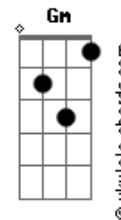

Marcelo Oliveira - Comparsão de Janeiro

tom:

F - F - C - C - Dm7 - G7 - C - C7
 F - F - C - C - Dm7 - G7 - C

C
 Olha a verdura, cancheiro
Dm
 Que os velo vêm se estendendo
G
 Qual nuvens pelos setembros
C **G7**
 Que o vento manso tropeia

C
 Venho mingando o rebanho
Dm
 A tec-tec de tesoura
G
 E tu garreando a vassoura
C **C7**
 Num comparsão de janeiro

[Refrão]
F
 Uma botella rolhada
C
 Sacudo num trago largo
Dm **G**
 Ritual campeiro do pago
C **Gm** **C7**
 Pra evitar a tremedeira

F
 E largo de foia inteira

Acordes

C
 Bolcando a lâ pra um costado
A7
 Cancheiro, me alcança outra
Dm
 Que estou desmaneando esta
G
 Pois até o silêncio se inquieta
C **C7**
 Ao não escutar minha tesoura
F - **F** - **C** - **C** - **Dm7** - **G7** - **C** - **C7**
F - **F** - **C** - **C** - **Dm7** - **G7** - **C**

C
 Escuto o golpe da ficha
Dm
 Pagando o toso na lata
G
 E arremangando as bombachas
C **G7**
 Me curvo, tocando ficha

C
 Assim, a safra se espicha
Dm
 Por este pago fronteiro
G
 A tec-tec de tesoura
C **C7**
 Num comparsão de janeiro