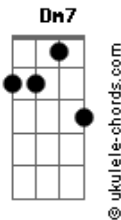

Marcelo Oliveira - Comparsão de Janeiro

tom:

F - F - C - C - Dm7 - G7 - C - C7
 F - F - C - C - Dm7 - G7 - C

C
 Olha a verdura, cancheiro
Dm
 Que os velo vêm se estendendo
G
 Qual nuvens pelos setembros
C **G7**
 Que o vento manso tropeia

C
 Venho mingando o rebanho
Dm
 A tec-tec de tesoura
G
 E tu garreando a vassoura
C **C7**
 Num comparsão de janeiro

[Refrão]
F
 Uma botella rolhada
C
 Sacudo num trago largo
Dm **G**
 Ritual campeiro do pago
C **Gm** **C7**
 Pra evitar a tremedeira

F
 E largo de foia inteira

Acordes

C
 Bolcando a lâ pra um costado
A7
 Cancheiro, me alcança outra
Dm
 Que estou desmaneando esta
G
 Pois até o silêncio se inquieta
C **C7**
 Ao não escutar minha tesoura
F - **F** - **C** - **C** - **Dm7** - **G7** - **C** - **C7**
F - **F** - **C** - **C** - **Dm7** - **G7** - **C**

C
 Escuto o golpe da ficha
Dm
 Pagando o toso na lata
G
 E arremangando as bombachas
C **G7**
 Me curvo, tocando ficha

C
 Assim, a safra se espicha
Dm
 Por este pago fronteiro
G
 A tec-tec de tesoura
C **C7**
 Num comparsão de janeiro