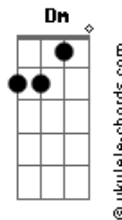

Marcelo Oliveira - Comparsão de Janeiro

tom:

F - F - C - C - Dm7 - G7 - C - C7
F - F - C - C - Dm7 - G7 - C

C
Olha a verdura, cancheiro
Dm
Que os velo vêm se estendendo
G
Qual nuvens pelos setembros
C **G7**
Que o vento manso tropeia

C
Venho mingando o rebanho
Dm
A tec-tec de tesoura
G
E tu garreando a vassoura
C **C7**
Num comparsão de janeiro

[Refrão]
F
Uma botella rolhada
C
Sacudo num trago largo
Dm **G**
Ritual campeiro do pago
C **Gm** **C7**
Pra evitar a tremedeira

F
E largo de foia inteira

Acordes

C
Bolcando a lâ pra um costado
A7
Cancheiro, me alcança outra
Dm
Que estou desmaneando esta
G
Pois até o silêncio se inquieta
C **C7**
Ao não escutar minha tesoura
F - **F** - **C** - **C** - **Dm7** - **G7** - **C** - **C7**
F - **F** - **C** - **C** - **Dm7** - **G7** - **C**

C
Escuto o golpe da ficha
Dm
Pagando o toso na lata
G
E arremangando as bombachas
C **G7**
Me curvo, tocando ficha

C
Assim, a safra se espicha
Dm
Por este pago fronteiro
G
A tec-tec de tesoura
C **C7**
Num comparsão de janeiro

[Refrão]
F - **F** - **C** - **C** - **Dm7** - **G7** - **C** - **G7** - **C**