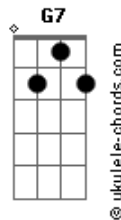

Marcelo Oliveira - Comparsão de Janeiro

tom:

F - F - C - C - Dm7 - G7 - C - C7
F - F - C - C - Dm7 - G7 - C

C
Olha a verdura, cancheiro
Dm
Que os velo vêm se estendendo
G
Qual nuvens pelos setembros
C **G7**
Que o vento manso tropeia

C
Venho mingando o rebanho
Dm
A tec-tec de tesoura
G
E tu garreando a vassoura
C **C7**
Num comparsão de janeiro

[Refrão]
F
Uma botella rolhada
C
Sacudo num trago largo
Dm **G**
Ritual campeiro do pago
C **Gm** **C7**
Pra evitar a tremedeira

F
E largo de foia inteira

Acordes

C
Bolcando a lâ pra um costado
A7
Cancheiro, me alcança outra
Dm
Que estou desmaneando esta
G
Pois até o silêncio se inquieta
C **C7**
Ao não escutar minha tesoura
F - **F** - **C** - **C** - **Dm7** - **G7** - **C** - **C7**
F - **F** - **C** - **C** - **Dm7** - **G7** - **C**

C
Escuto o golpe da ficha
Dm
Pagando o toso na lata
G
E arremangando as bombachas
C **G7**
Me curvo, tocando ficha

C
Assim, a safra se espicha
Dm
Por este pago fronteiro
G
A tec-tec de tesoura
C **C7**
Num comparsão de janeiro

[Refrão]
F - **F** - **C** - **C** - **Dm7** - **G7** - **C** - **G7** - **C**