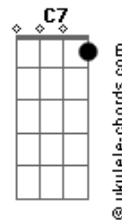

Marcelo Oliveira - Comparsão de Janeiro

tom:

F - F - C - C - Dm7 - G7 - C - C7
F - F - C - C - Dm7 - G7 - C

C
Olha a verdura, cancheiro
Dm
Que os velo vêm se estendendo
G
Qual nuvens pelos setembros
C **G7**
Que o vento manso tropeia

C
Venho mingando o rebanho
Dm
A tec-tec de tesoura
G
E tu garreando a vassoura
C **C7**
Num comparsão de janeiro

[Refrão]
F
Uma botella rolhada
C
Sacudo num trago largo
Dm **G**
Ritual campeiro do pago
C **Gm** **C7**
Pra evitar a tremedeira

F
E largo de foia inteira

Acordes

C
Bolcando a lâ pra um costado
A7
Cancheiro, me alcança outra
Dm
Que estou desmaneando esta
G
Pois até o silêncio se inquieta
C **C7**
Ao não escutar minha tesoura
F - **F** - **C** - **C** - **Dm7** - **G7** - **C** - **C7**
F - **F** - **C** - **C** - **Dm7** - **G7** - **C**

C
Escuto o golpe da ficha
Dm
Pagando o toso na lata
G
E arremangando as bombachas
C **G7**
Me curvo, tocando ficha

C
Assim, a safra se espicha
Dm
Por este pago fronteiro
G
A tec-tec de tesoura
C **C7**
Num comparsão de janeiro

[Refrão]
F - **F** - **C** - **C** - **Dm7** - **G7** - **C** - **G7** - **C**