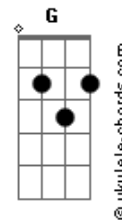

Marcelo Oliveira - Comparsão de Janeiro

tom:

F - F - C - C - Dm7 - G7 - C - C7
 F - F - C - C - Dm7 - G7 - C

C
 Olha a verdura, cancheiro
Dm
 Que os velo vêm se estendendo
G
 Qual nuvens pelos setembros
C **G7**
 Que o vento manso tropeia

C
 Venho mingando o rebanho
Dm
 A tec-tec de tesoura
G
 E tu garreando a vassoura
C **C7**
 Num comparsão de janeiro

[Refrão]
F
 Uma botella rolhada
C
 Sacudo num trago largo
Dm **G**
 Ritual campeiro do pago
C **Gm** **C7**
 Pra evitar a tremedeira

F
 E largo de foia inteira

Acordes

C
 Bolcando a lâ pra um costado
A7
 Cancheiro, me alcança outra
Dm
 Que estou desmaneando esta
G
 Pois até o silêncio se inquieta
C **C7**
 Ao não escutar minha tesoura
F - **F** - **C** - **C** - **Dm7** - **G7** - **C** - **C7**
F - **F** - **C** - **C** - **Dm7** - **G7** - **C**

C
 Escuto o golpe da ficha
Dm
 Pagando o toso na lata
G
 E arremangando as bombachas
C **G7**
 Me curvo, tocando ficha

C
 Assim, a safra se espicha
Dm
 Por este pago fronteiro
G
 A tec-tec de tesoura
C **C7**
 Num comparsão de janeiro