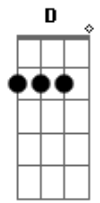

© ukulele-chords.com