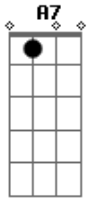

Marchinhas de Carnaval - Bloco do Barbosa

tom: **Dm** [Intro]
Gm **Dm** **A7** **Dm** **D7** **Gm** **Dm** **A7** **Dm** **D7**

Gm
 Ô Ô Barbosa
 Essa curva é perigosa
 Siga em frente nessa linha

Que eu vou contar pra Tia Rosa

Dm
 Ô Ô BARBOSA
 Ai QUE DOR NO CORAÇÃO
 Ô Ô BARBOSA
 Mete O PÉ NESSE BONDÃO

Segue AI @OEVERTONPATRICIO

Acordes

© ukulele-chords.com

© ukulele-chords.com

© ukulele-chords.com

© ukulele-chords.com

© ukulele-chords.com