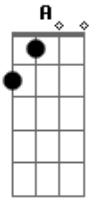

Marchinhas de Carnaval - Bloco do Barbosa

tom: **Dm** [Intro]
Gm **Dm** **A7** **Dm** **D7** **Gm** **Dm** **A7** **Dm** **D7**

Gm
 Ô Ô Barbosa
 Essa curva é perigosa
 Siga em frente nessa linha

Que eu vou contar pra Tia Rosa

Dm
 Ô Ô BARBOSA
 Ai QUE DOR NO CORAÇÃO
 Ô Ô BARBOSA
 Mete O PÉ NESSE BONDÃO

Segue AI @OEVERTONPATRICIO

Acordes

© ukulele-chords.com

© ukulele-chords.com

© ukulele-chords.com

© ukulele-chords.com

© ukulele-chords.com