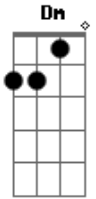

Marchinhas de Carnaval - Bloco do Barbosa

tom: **Dm** [Intro]
Gm **Dm** **A7** **Dm** **D7** **Gm** **Dm** **A7** **Dm** **D7**

Gm
 Ô Ô Barbosa
 Essa curva é perigosa
 Siga em frente nessa linha

Que eu vou contar pra Tia Rosa

Dm
 Ô Ô BARBOSA
 Ai QUE DOR NO CORAÇÃO
 Ô Ô BARBOSA
 Mete O PÉ NESSE BONDÃO

Segue AI @OEVERTONPATRICIO

Acordes

© ukulele-chords.com

© ukulele-chords.com

© ukulele-chords.com

© ukulele-chords.com

© ukulele-chords.com