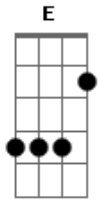

# Marcio Barcelos - Sublime Amor

tom:

Intro: E A B7 E  
E A B7 E

E A  
Oh meu Sublime Amor  
E A  
Na tua presença sem igual  
E A B7  
Me coloco no seu colo santo e maternal  
E  
Minha vida te entrego  
A  
Salve Maria  
E A  
Toma a minha esperança e toma minha alegria  
E A  
Intercede junto a Deus para mim  
B7  
Virgem Maria

## Acordes

© ukulele-chords.com

© ukulele-chords.com

© ukulele-chords.com

E  
Bendita tu és  
A  
Salve Rainha  
E  
Oh clemente e piedosa  
A  
Oh doce sempre Maria  
B7  
De Deus  
A B7 E  
Rogai por nós Santa mãe de Deus  
E A  
Tu és o verdadeiro e mais Sublime amor  
E A  
És o caminho que me leva ao senhor  
E A  
Sempre contigo quero poder estar  
E A  
Pois minha vida toda tua será  
B7  
Virgem Maria