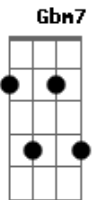

© ukulele-chords.com