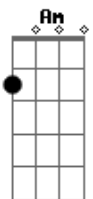

Marcio Simões Sertanejo - Nm Lolozinho

tom:

C

Na sua ^Cescolha

Me escolheu como seu homem ^G

Eu não sabia se você era de outro ^C

Você me diz ^{Am}

Que sou como ele ^G

Nos caminhos escondidos

Depois que eu como ^G

Sua xepa vou embora ^{C7}

Você implora ^F

Pra ficar mais um pouquinho ^C

Da sua xepa já estou satisfeito ^G

Você diz por isso mesmo ^C

Então vem no lolozinho

Então vem no N.M. Lolozinho ^G

Então vem no NM Lolozinho ^C

Então vem no N.M. Lolozinho ^{C7}

Pode vir, mas venha com carinho ^G ^C

Acordes

© ukulele-chords.com

© ukulele-chords.com

© ukulele-chords.com