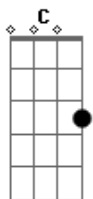

Marcio Simões Sertanejo - Nm Lolozinho

tom:

C

Na sua ^Cescolha

Me escolheu como seu homem ^G

Eu não sabia se você era de outro ^C

Você me diz ^{Am}

Que sou como ele ^G

Nos caminhos escondidos

Depois que eu como ^G

Sua xepa vou embora ^{C7}

Você implora ^F

Pra ficar mais um pouquinho ^C

Da sua xepa já estou satisfeito ^G

Você diz por isso mesmo ^C

Então vem no lolozinho

Então vem no N.M. Lolozinho ^G

Então vem no NM Lolozinho ^C

Então vem no N.M. Lolozinho ^{C7}

Pode vir, mas venha com carinho ^G ^C

Acordes

© ukulele-chords.com

© ukulele-chords.com

© ukulele-chords.com