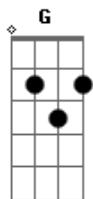

Marcio Simões Sertanejo - Nm Lolozinho

tom:

C

Na sua ^Cescolha

Me escolheu como seu homem ^G

Eu não sabia se você era de outro ^C

Você me diz ^{Am}

Que sou como ele ^G

Nos caminhos escondidos

Depois que eu como ^G

Sua xepa vou embora ^{C7}

Você implora ^F

Pra ficar mais um pouquinho ^C

Da sua xepa já estou satisfeito ^G

Você diz por isso mesmo ^C

Então vem no lolozinho

Então vem no N.M. Lolozinho ^G

Então vem no NM Lolozinho ^C

Então vem no N.M. Lolozinho ^{C7}

Pode vir, mas venha com carinho ^G ^C

Acordes

© ukulele-chords.com

© ukulele-chords.com

© ukulele-chords.com