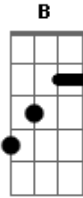

© ukulele-chords.com

© ukulele-chords.com