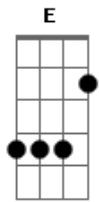

Marco Antonio Solis - Tu Hombre Perfecto

Tom: E

A la medida ^E, muy pocas cosas en la vida encontrarás ^{A B7 E}
Con el tiempo, sin darte cuenta en su momento lo verás ^{E B7 E}
A la medida ^B, solo hallaras lo que cabe en tu corazón ^{Dbm}
Buscando afuera, es más certera una triste desilusión ^{E A Gb B B7}

Creo que venimos, a este mundo nada más para aprender ^{E A B7 E}
Y sin pensarlo, tarde o temprano alguien te lo hará entender ^{E A B7 E}
Con tu permiso, con mis defectos a otro lado ya me voy ^{B Dbm}
Más nunca olvides, que yo te amé con lo bueno y malo que soy ^{E A B7 E}

No hay hombre perfecto no hay ^{E Abm A}
Como el que buscaste en mi ^{B7 E}
Perfecta es la lluvia que cae ^{E Abm A}
Y no lo que tú has de elegir. ^{B7 E}
¿Cómo inventaste que era yo ^{A B}
Esa infalible solución ^{Abm Dbm}
Que haría feliz por siempre a tu corazón? ^{A Gb B7}
Tu hombre perfecto será ^{E Abm A}
El que nunca a ti llegará. ^{B7 E}

Acordes

© ukulele-chords.com