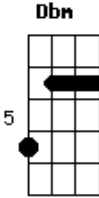

© ukulele-chords.com

ukulele-chords.com