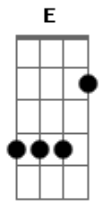

Marco Antonio Solis - Tu Hombre Perfecto

Tom: E

A la medida ^E, muy pocas cosas en la vida encontrarás ^{A B7 E}
Con el tiempo, sin darte cuenta en su momento lo verás ^{B Dbm}
A la medida, solo hallaras lo que cabe en tu corazón ^{E A Gb B B7}
Buscando afuera, es más certera una triste desilusión

Creo que venimos, a este mundo nada más para aprender ^{E A B7 E}
Y sin pensarlo, tarde o temprano alguien te lo hará entender ^{B Dbm}
Con tu permiso, con mis defectos a otro lado ya me voy ^{E A B7 E}
Más nunca olvides, que yo te amé con lo bueno y malo que soy

No hay hombre perfecto no hay ^{E Abm A}
Como el que buscaste en mi ^{B7 E}
Perfecta es la lluvia que cae ^{E Abm A}
Y no lo que tú has de elegir. ^{B7 E}
¿Cómo inventaste que era yo ^{A B B7}
Esa infalible solución ^{Abm Dbm}
Que haría feliz por siempre a tu corazón? ^{A Gb B7}
Tu hombre perfecto será ^{E Abm A}
El que nunca a ti llegará. ^{B7 E}

Acordes

© ukulele-chords.com