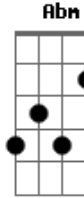

© ukulele-chords.com

© ukulele-chords.com