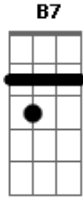

© ukulele-chords.com

© ukulele-chords.com