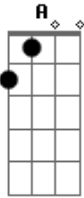

© ukulele-chords.com

© ukulele-chords.com