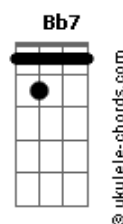

Marco Marcolino - Do Sul À Bahia

tom:

Intro: **Ebm7** **F#7M** **Abm7** **Bb7**

Ebm7 **F#7M**
Sempre imaginei

Abm7
Sempre quis saber

Bb7
Como devia ser

Ebm7
Sorrir até doer

F#7M
Não conseguir dormir

Ebm7 **F#7M**
E a noite é tão fria

Abm7
Sei que tu faria

Bb7
O frio do sul virar Bahia

Ebm7 **F#7M** **Abm7**
Uo uo uo uo uo ooo

Bb7
Ah ah ah ah ah

Ebm7 **F#7M** **Abm7**
Uo uo uo uo uo ooo

Bb7
Ah ah ah ah ah

Ebm7 **F#7M**
Nunca imaginei

Abm7
Que poderia ter

Acordes

Bb7
Alguém como você

Ebm7
É brega e é clichê mas

F#7M
Eu me surpreendi

Abm7
Quando eu reparei

Bb7
Que esse som eu fiz