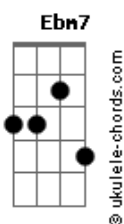

Marco Marcolino - Do Sul À Bahia

tom:

Intro: **Ebm7** **F#7M** **Abm7** **Bb7**

Ebm7 **F#7M**
Sempre imaginei

Abm7
Sempre quis saber

Bb7
Como devia ser

Ebm7
Sorrir até doer

F#7M
Não conseguir dormir

Ebm7 **F#7M**
E a noite é tão fria

Abm7
Sei que tu faria

Bb7
O frio do sul virar Bahia

Ebm7 **F#7M** **Abm7**
Uo uo uo uo uo ooo

Bb7
Ah ah ah ah ah

Ebm7 **F#7M** **Abm7**
Uo uo uo uo uo ooo

Bb7
Ah ah ah ah ah

Ebm7 **F#7M**
Nunca imaginei

Abm7
Que poderia ter

Acordes

Bb7
Alguém como você

Ebm7
É brega e é clichê mas

F#7M
Eu me surpreendi

Abm7
Quando eu reparei

Bb7
Que esse som eu fiz