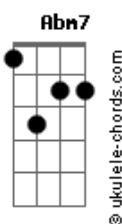

Marco Marcolino - Do Sul À Bahia

tom:

Intro: **Ebm7** **F#7M** **Abm7** **Bb7**

Ebm7 **F#7M**
Sempre imaginei

Abm7
Sempre quis saber

Bb7
Como devia ser

Ebm7
Sorrir até doer

F#7M
Não conseguir dormir

Ebm7 **F#7M**
E a noite é tão fria

Abm7
Sei que tu faria

Bb7
O frio do sul virar Bahia

Ebm7 **F#7M** **Abm7**
Uo uo uo uo uo ooo

Bb7
Ah ah ah ah ah

Ebm7 **F#7M** **Abm7**
Uo uo uo uo uo ooo

Bb7
Ah ah ah ah ah

Ebm7 **F#7M**
Nunca imaginei

Abm7
Que poderia ter

Acordes

Bb7
Alguém como você

Ebm7
É brega e é clichê mas

F#7M
Eu me surpreendi

Abm7
Quando eu reparei

Bb7
Que esse som eu fiz