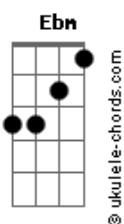

Marco Marcolino - Do Sul À Bahia

tom:

Intro: **Ebm7** **F#7M** **Abm7** **Bb7**

Ebm7 **F#7M**
Sempre imaginei

Abm7
Sempre quis saber

Bb7
Como devia ser

Ebm7
Sorrir até doer

F#7M
Não conseguir dormir

Ebm7 **F#7M**
E a noite é tão fria

Abm7
Sei que tu faria

Bb7
O frio do sul virar Bahia

Ebm7 **F#7M** **Abm7**
Uo uo uo uo uo ooo

Bb7
Ah ah ah ah ah

Ebm7 **F#7M** **Abm7**
Uo uo uo uo uo ooo

Bb7
Ah ah ah ah ah

Ebm7 **F#7M**
Nunca imaginei

Abm7
Que poderia ter

Acordes

Bb7
Alguém como você

Ebm7
É brega e é clichê mas

F#7M
Eu me surpreendi

Abm7
Quando eu reparei

Bb7
Que esse som eu fiz