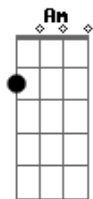

Da lida pro rolê, sem perder o legado

G.

Am

Orgulho de ser bruto, coração calibrado

Composição: Daniel Moraes

Acordes

© ukulele-chords.com

© ukulele-chords.com