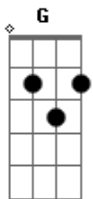

G

Mas a caminhonete já tá me esperando

Am.

F

Chapéu na cabeça, bota no pé

C

G

Vida simples, mas nós vive como quer

Da lida pro rolê, sem perder o legado

G.

Am

Orgulho de ser bruto, coração calibrado

Composição: Daniel Moraes

Acordes

© ukulele-chords.com

© ukulele-chords.com