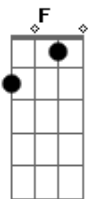

G

Mas a caminhonete já tá me esperando

Am.

F

Chapéu na cabeça, bota no pé

C

G

Vida simples, mas nós vive como quer

Da lida pro rolê, sem perder o legado

G.

Am

Orgulho de ser bruto, coração calibrado

Composição: Daniel Moraes

Acordes

© ukulele-chords.com

© ukulele-chords.com